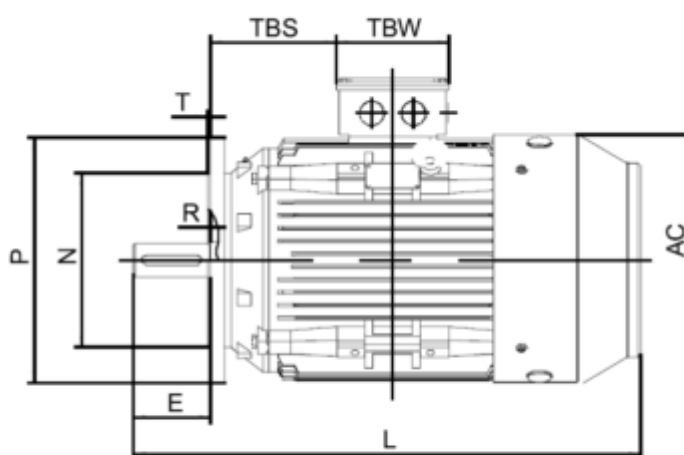

Varenummer: 250202200224
 Beskrivelse: Kleedrive T2C 180M-2 22kW 2800 o/min
 3x400/690V 50HZ IP55 B5 Eff=91.3%

Mål

AA = 354	K = Ø15	TBH = 187
AC = Ø360	L = 687	TBS = 160
AD = 445	M = Ø300	TBW = 162
D = Ø48	N = Ø250	
E = 110	P = Ø350	
F = -	R = 0	
G = 42.5	S = 5	
HD = 265	T = 4xØ19	