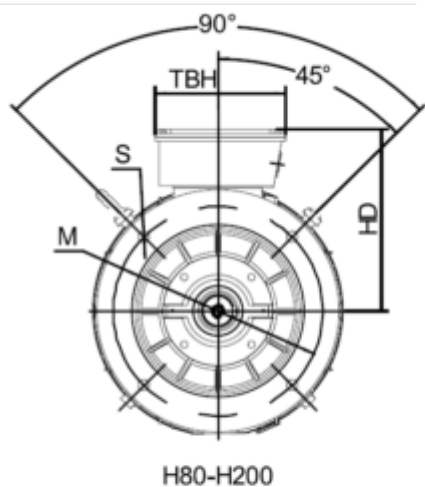

Varenummer: 250202200224
 Beskrivelse: Kleedrive T2C 180M-2 22kW 2800 o/min
 3x400/690V 50HZ IP55 B5 Eff=91.3%

Mål

AA = 354	K = Ø15	TBH = 187
AC = Ø360	L = 687	TBS = 160
AD = 445	M = Ø300	TBW = 162
D = Ø48	N = Ø250	
E = 110	P = Ø350	
F = -	R = 0	
G = 42.5	S = 5	
HD = 265	T = 4xØ19	