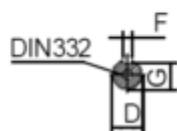

Varenummer: 250202200224
 Beskrivelse: Kleedrive T2C 180M-2 22kW 2800 o/min
 3x400/690V 50HZ IP55 B5 Eff=91.3%

Mål

AA = 354	K = Ø15	TBH = 187
AC = Ø360	L = 687	TBS = 160
AD = 445	M = Ø300	TBW = 162
D = Ø48	N = Ø250	
E = 110	P = Ø350	
F = -	R = 0	
G = 42.5	S = 5	
HD = 265	T = 4xØ19	